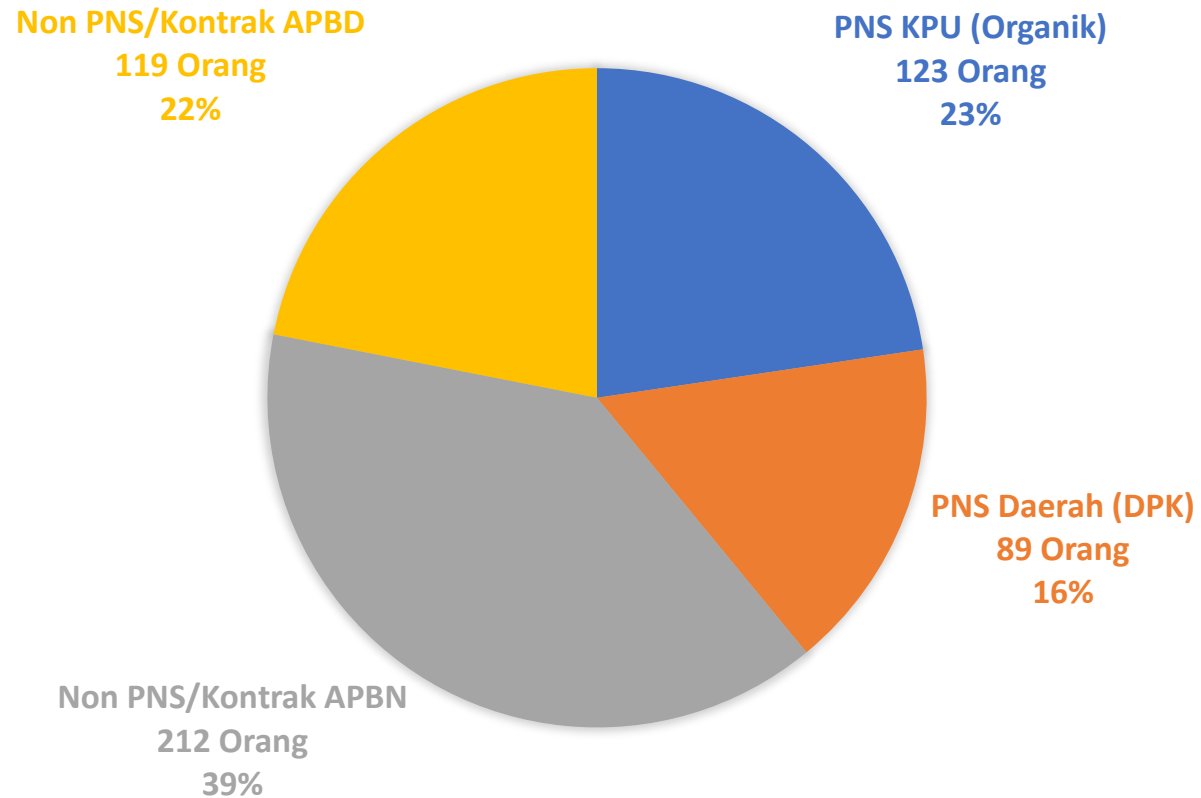

Jumlah Pegawai

PEGAWAI PNS DAN NON PNS