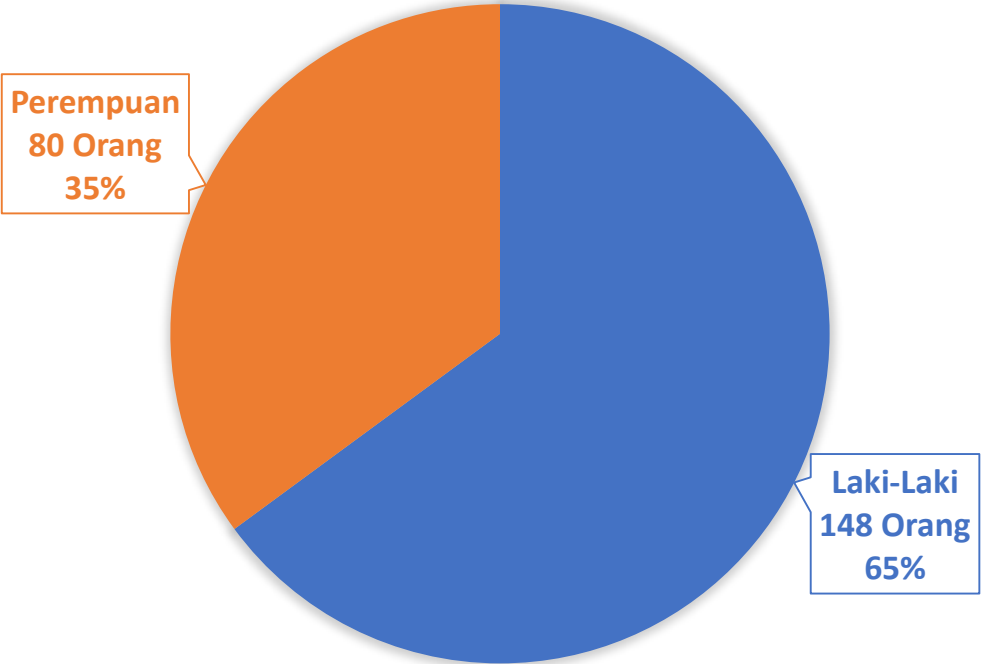

Jenis Kelamin Pegawai

DATA JENIS KELAMIN PNS